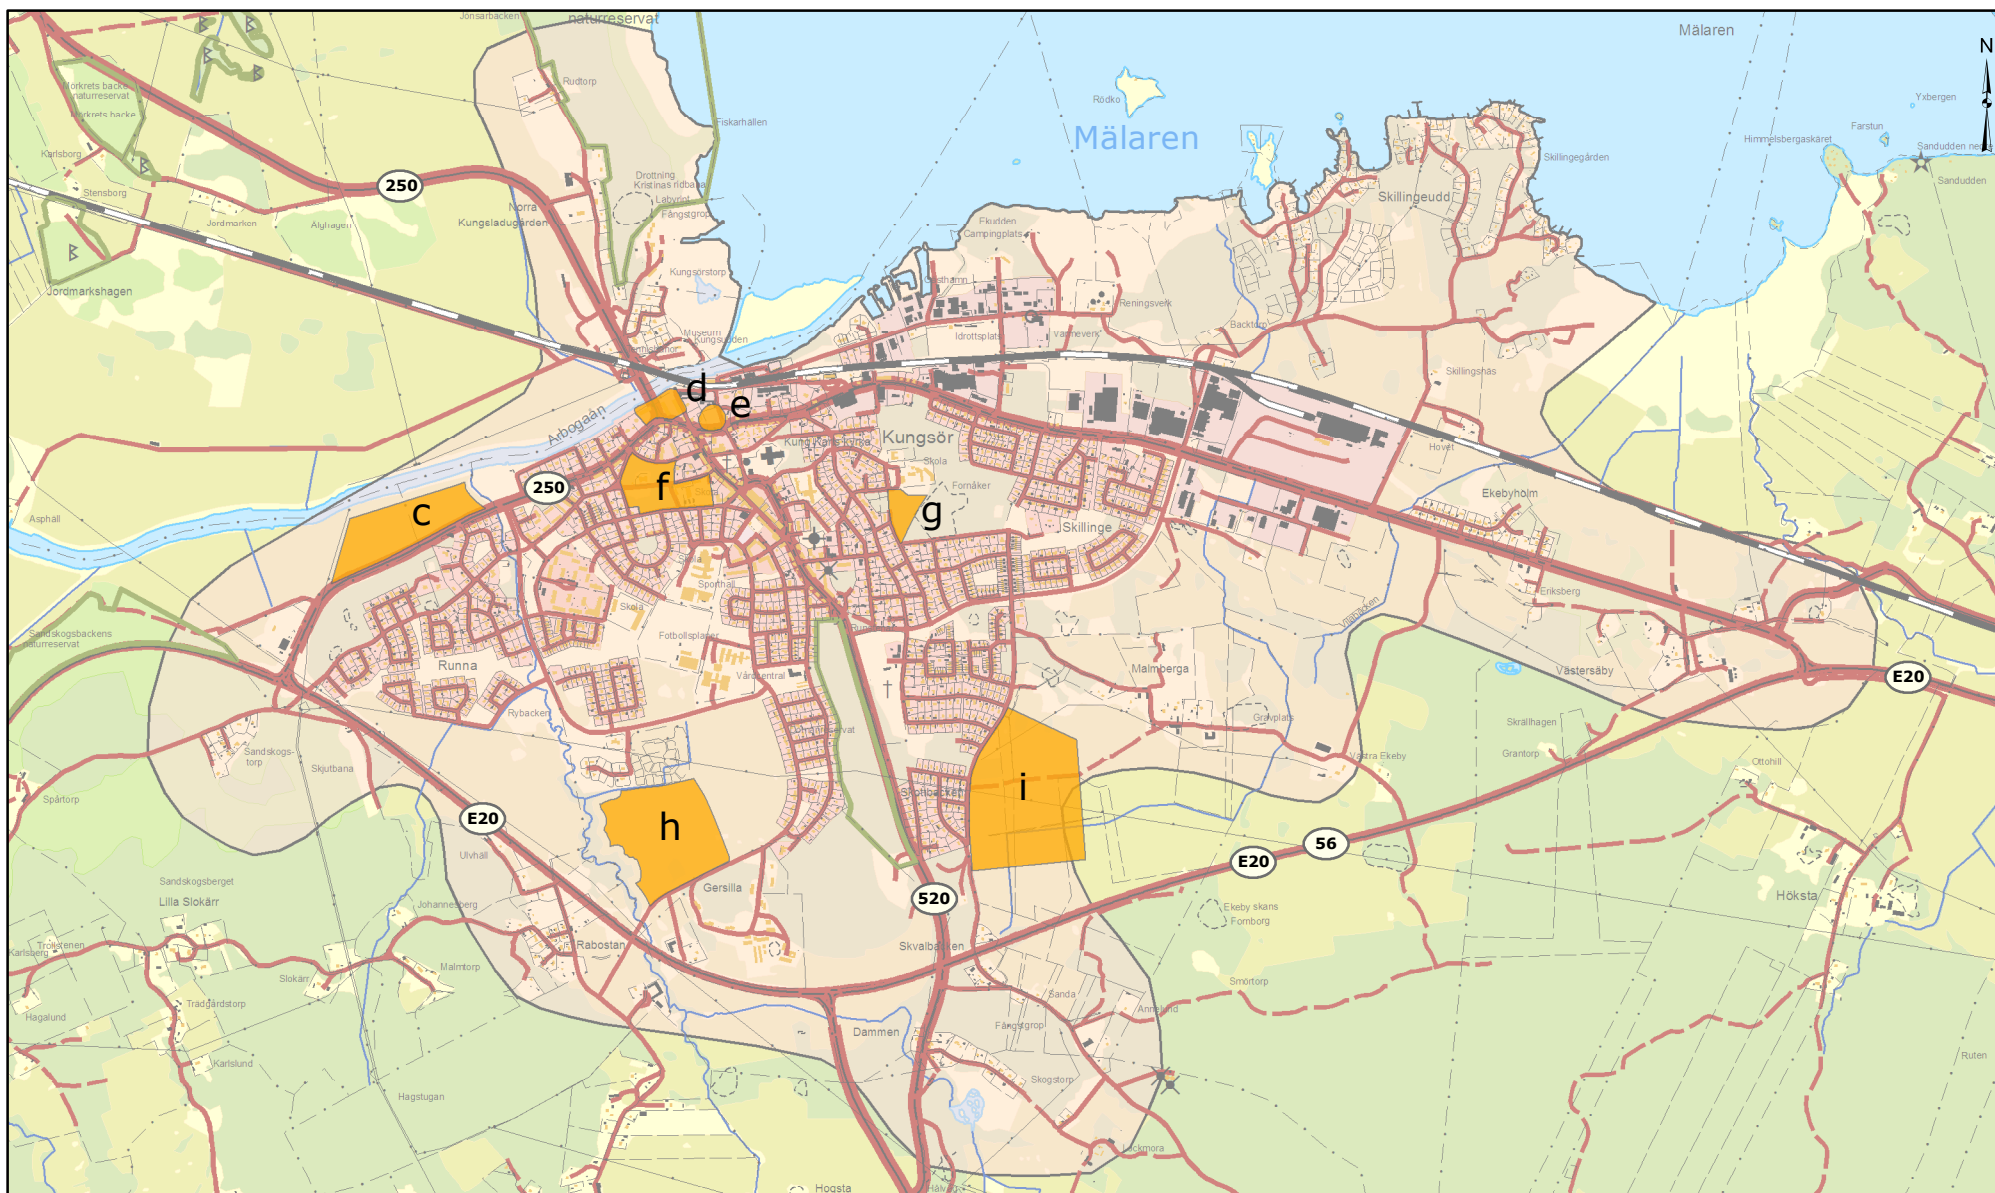

7 - Möjliga områden för bostäder och förtätningar i yttre Kungsörs tätort samt i småorterna

Teckenförklaring

-  Möjliga områden för bostäder och förtätningar i yttre Kungsörs tätort
-  Kungsörs kommuns ställningstagande om tätortsavgränsning av Kungsörs tätort

-  Möjliga förtätningar i småorterna

© Kungsörs kommun och Lantmäteriet

8 - Möjliga utbyggnadsområden för bostäder i Kungsörs tätort

Teckenförklaring

-  Möjliga utbyggnadsområden för bostäder i Kungsörs tätort
-  Kungsörs kommuns ställningstagande om tätortsavgränsning av Kungsörs tätort

© Kungsörs kommun och Lantmäteriet

0 500 1 000 2 000 Meter