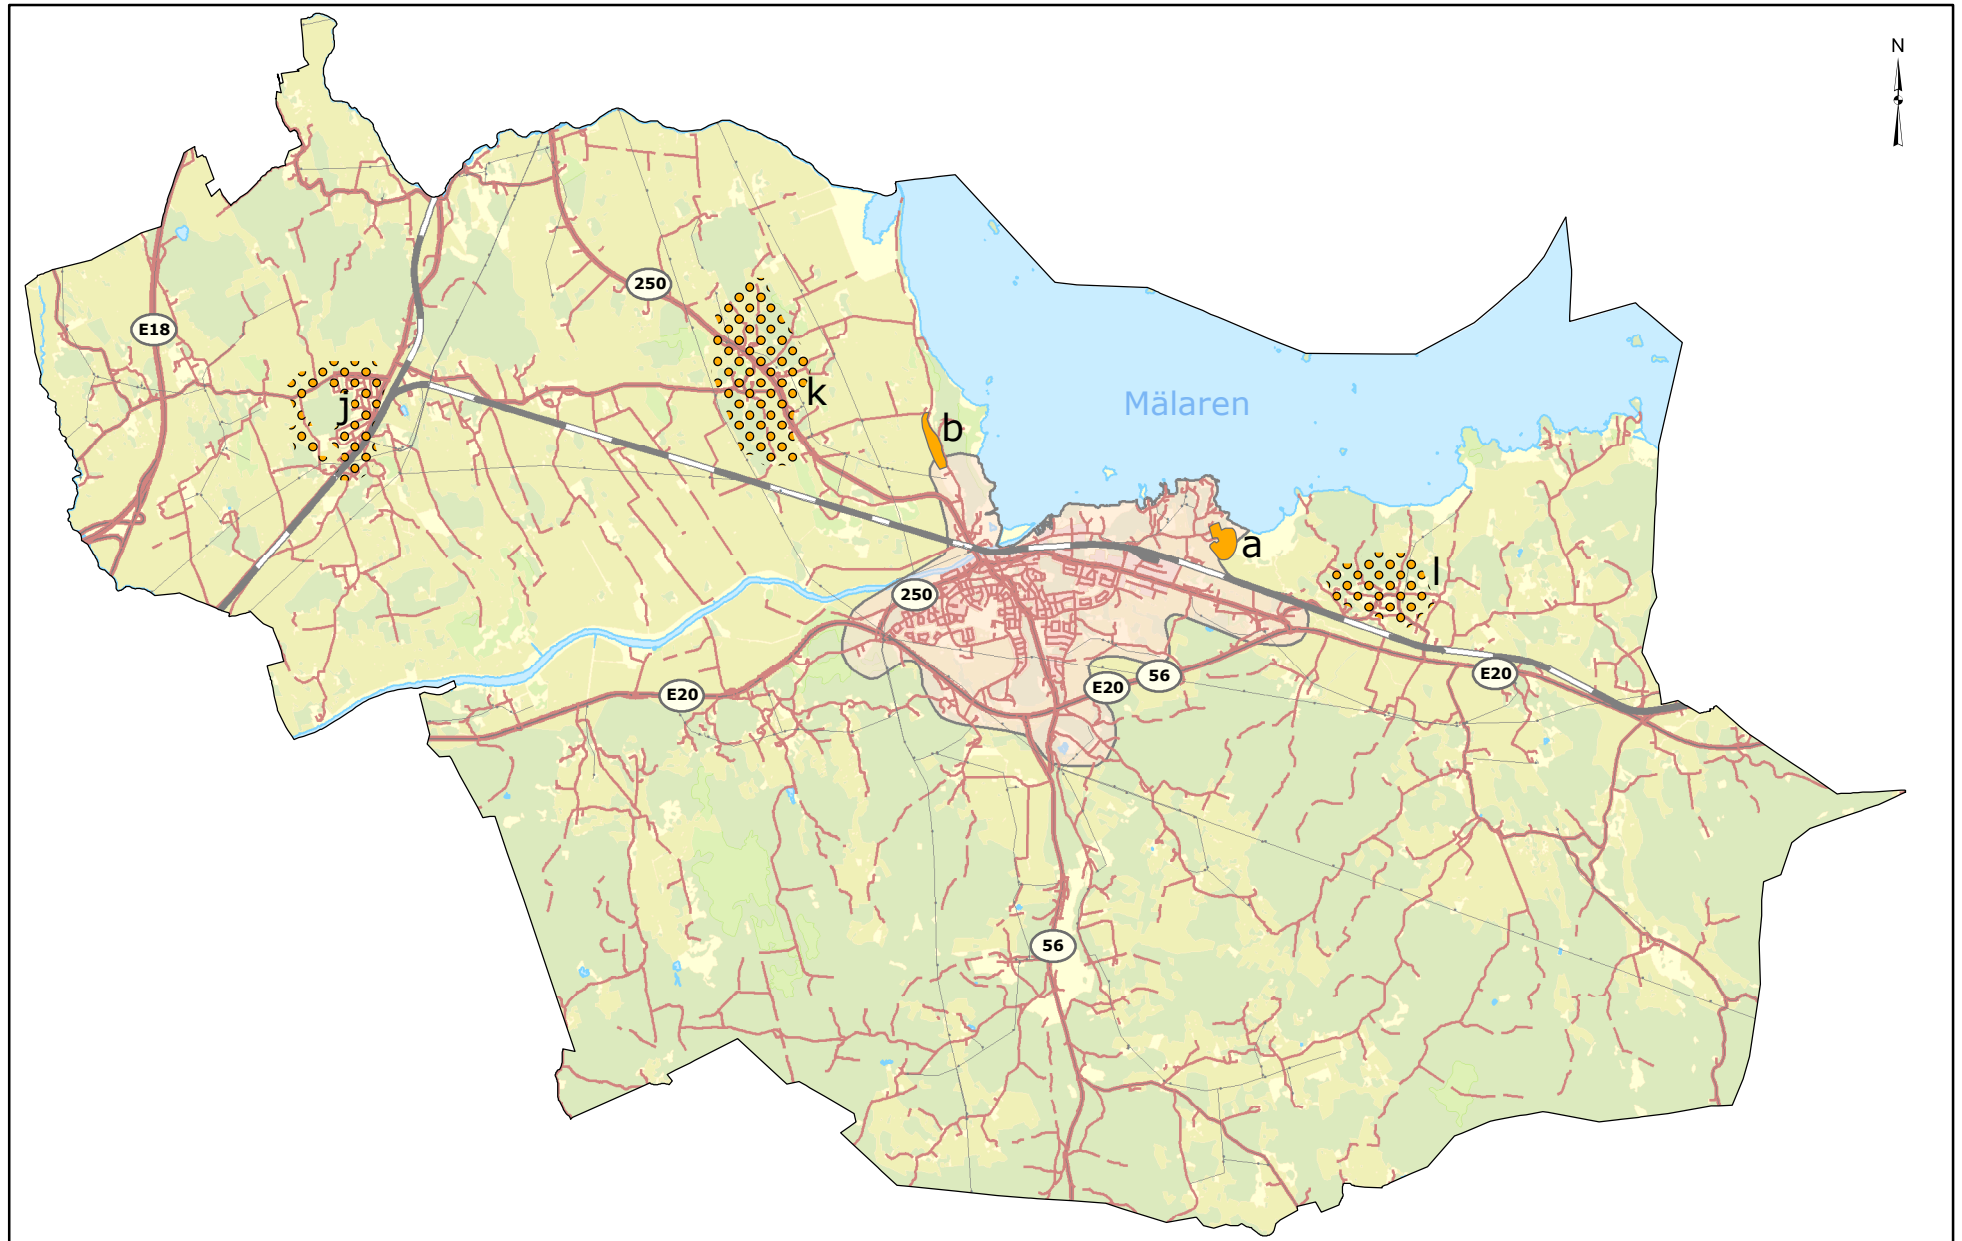

7 - Möjliga områden för bostäder och förtätningar i yttre Kungsörs tätort samt i småorterna

Teckenförklaring

-  Möjliga områden för bostäder och förtätningar i yttre Kungsörs tätort
-  Kungsörs kommuns ställningstagande om tätortsavgränsning av Kungsörs tätort

-  Möjliga förtätningar i småorterna

© Kungsörs kommun och Lantmäteriet

8 - Möjliga utbyggnadsområden för bostäder i Kungsörs tätort

Teckenförklaring

-  Möjliga utbyggnadsområden för bostäder i Kungsörs tätort
-  Kungsörs kommuns ställningstagande om tätortsavgränsning av Kungsörs tätort

© Kungsörs kommun och Lantmäteriet

0 500 1 000 2 000 Meter